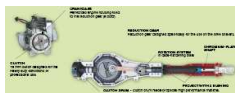

SANCHEZ REDEL

Cra Sevilla Km 405 (P.I. La Torrecilla) 14013 CORDOBA
 Tf 957476642-957471161-696921251
 Fax 957472936
 E-mail:sanchezredel@sanchezredel.com

VAREADORAS 2010-2011

CONCEPTO

MODELO PVP + IVA

*VAREADOR ALICE Y BATERIA ENERGY-12 (10 HORAS) (INCLUYE PROLONGADOR 150-220)	2.273,00 €
*VAREADOR ALICE Y BATERIA ENERGY -6 (4HORAS) (INCLUYE PROLONGADOR 150-220)	1.582,00 €
*VAREADOR ALICE Y CABLE 18 MT (SIN BATERIAS) (INCLUYE PROLONGADOR 150-220)	848,00 €
*VAREADOR ALICE MOTOR HONDA 4T GX25 (INCLUYE PROLONGADOR 150-220)	1.094,00 €
PROLONGACION TELESCOPICA 150 - 220 CM	84,00 €
PROLONGACION TELESCOPICA 185 - 270 CM	99,00 €
CABLE 18 MT	95,00 €
BATERIA ENERGY 12 (10 HORAS)	1.520,00 €
BATERIA ENERGY 6 (4 HORAS)	900,00 €
CARRO PORTABATERIAS	60,80 €

VIBRADOR ACTIVE VM 60 MOTOR 52 CC

VM6010

1.350 €

Motor ACTIVE 52cc

3,0hp

1850 golpes/min

14kg

VIBRADOR ACTIVE VM 70 MOTOR 60 CC

VM7010

1.470 €

Motor ACTIVE potenciado 63cc

4,5hp

1850 golpes/min

14,5kg